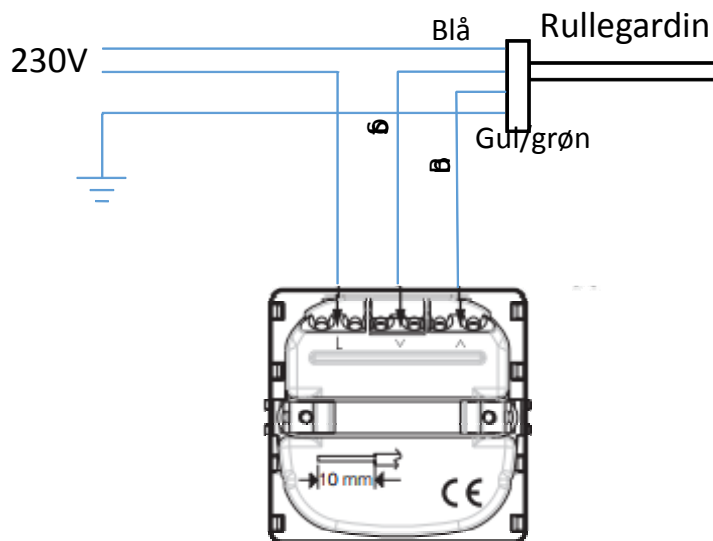

Motoriseret elektrisk rullegardin til IHC Wireless Jalousi

Denne vejledning indeholder:

- Det du skal bruge til at styre rullegardin via IHC Wireless Jalousi modul Her listes de ting, du skal anskaffe til denne installation
- Diagram. Tilslutningsdiagram, som viser tilslutninger mellem de diverse dele.
- Programmering. Hvordan de anskaffede moduler skal programmeres.
- Forudsætninger for installationen

Diagram:

Modulet er: **IHC Wireless Jalousi**

Programmering:

Se vejledning for IHC Wireless Jalousi Modul

Forudsætninger:

Det forudsættes at IHC installation er allerede installeret.